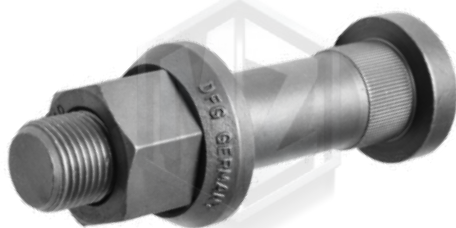

Pernos de Rueda Automotrices Pesados

IVECO

Volkswagen