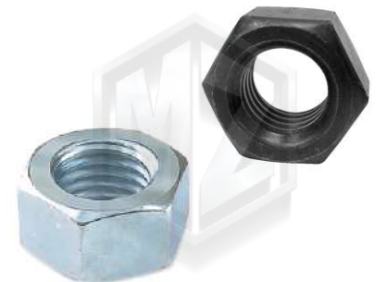

Grado 5.8
Acabado Tropicalizado
Hilos: UNC

Pernos Socket C/Cilindrica Pulgadas

Grado 8
Acabado Negro
Hilos: UNC - UNF

Pernos Socket Milimétricos

Grado 12.9
Acabado Negro
Hilos: UNC - UNF - EXF

Pernos Button Pulgadas / Milimétricos

Grado 8 - Grado 10.9
Acabado Negro
Hilos: UNC

Pernos Flat Pulgadas / Milimétricos

Grado 8 - Grado 10.9
Acabado Negro
Hilos: UNC - UNF

Pernos Hex. Milimétricos

Grado 8 - Grado 14.9
Acabado Negro
Hilos: UNC - UNF

Pernos Flange Milimétricos

Grado 2 - Grado 5 - Grado 8
Acabado Zincado y Negro
Hilos: UNC - UNF

PERNERIA

Tuercas Hex. Milimétricas

Grado 5.8 - Grado 8.8 - Grado 10.9
Hilos: UNC - UNF - EXF

Tuercas C/Seguro de Nylon

Grado 2
Acabado Zincado
Hilos: UNC - UNF - EXF

Tuercas Flange Milimétricas

Grado 5.8 - Grado 8.8
Acabado Tropic. Zinc. y negro
Hilos: UNC - UNF - EXF

Tuercas Mariposa Pulgadas / Milimétricas

Grado 2 - Grado 5.8
Acabado Zincado
Hilos: UNC